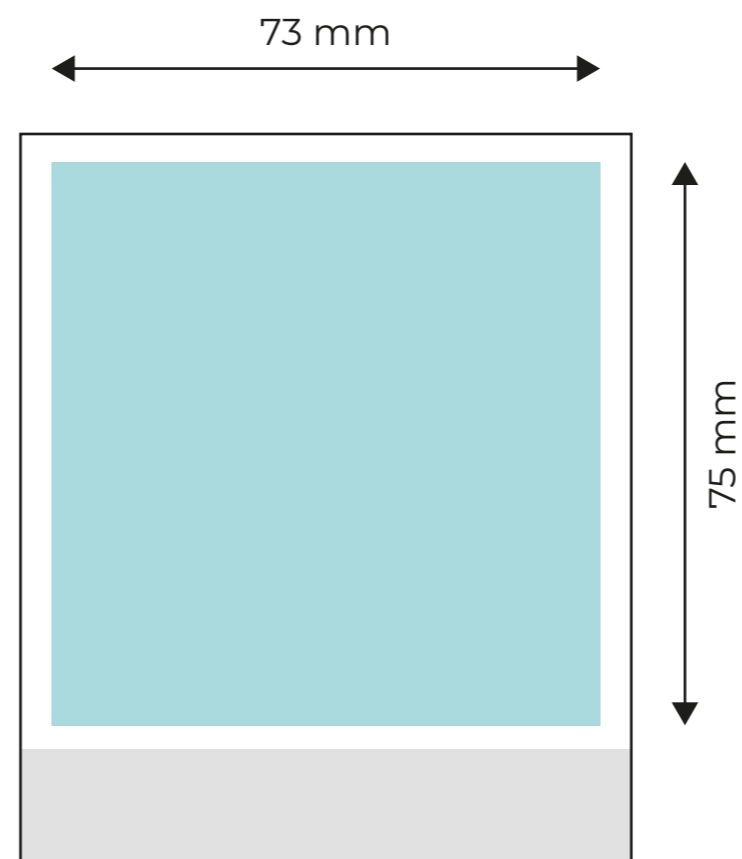

Szklanki do whisky Blended 300ml

F687339030085000 / 300 ml

Kalka ceramiczna
Piaskowanie
Grawer

Powierzchnia nadruku.

[🔗 Jak przygotować plik do druku.](#)