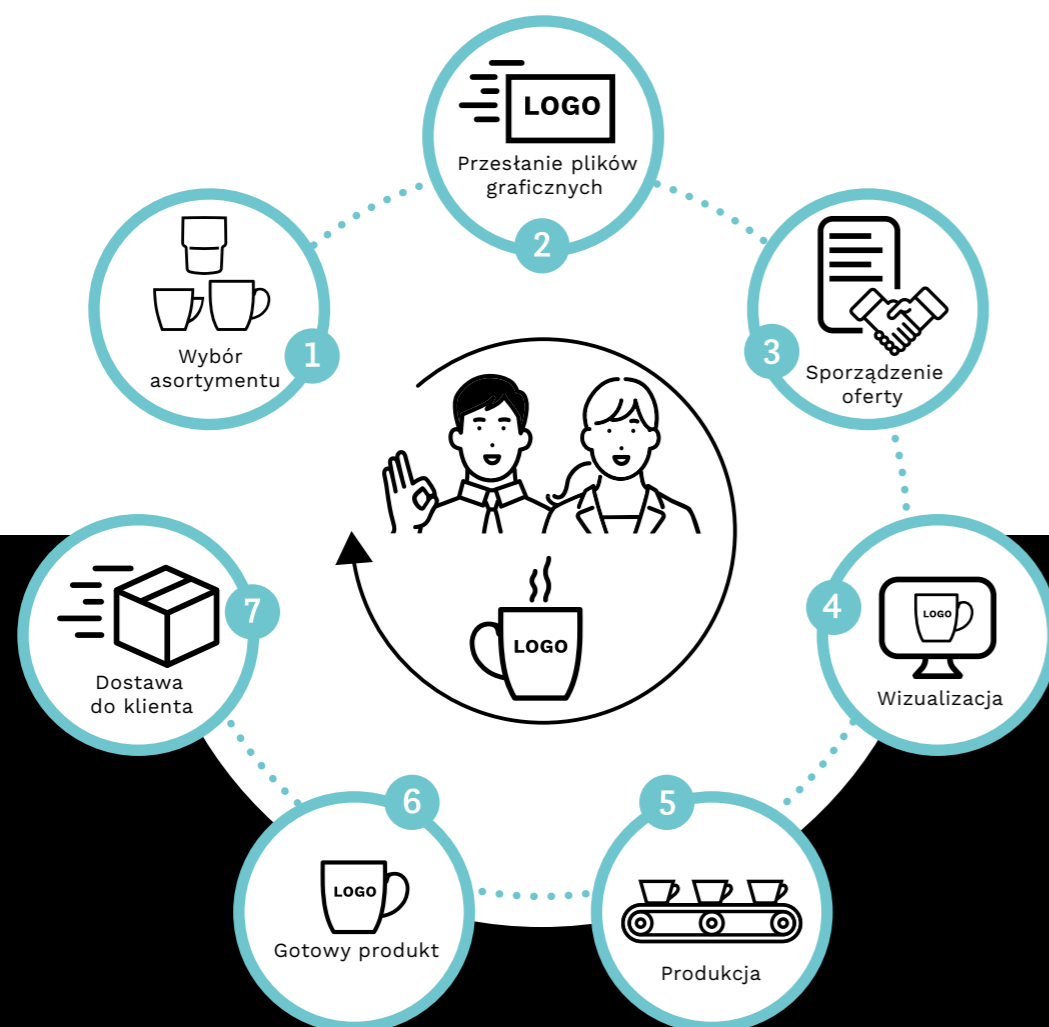

Proces składania zamówień B2B

Personalizowana porcelana i szkło – Twoja unikalna wizytówka!

Jesteś właścicielem hotelu, restauracji lub kawiarni i chcesz wyróżnić swoją markę? A może szukasz niebanalnego firmowego upominku, który podkreśli Twój profesjonalizm?

Z nami stworzysz wyjątkowe i spersonalizowane produkty, które doskonale wpiszą się w charakter Twojej marki. Nasz zespół ekspertów pomoże Ci na każdym etapie – od projektu po finalny produkt.

Wystarczy, że wybierzesz porcelanę, szkło lub sztucę z naszej oferty, prześlesz projekt graficzny, a my przygotujemy profesjonalną wizualizację i prototyp.

Twój pomysł – nasza realizacja! Razem stworzymy coś, co zachwyci Twoich klientów.