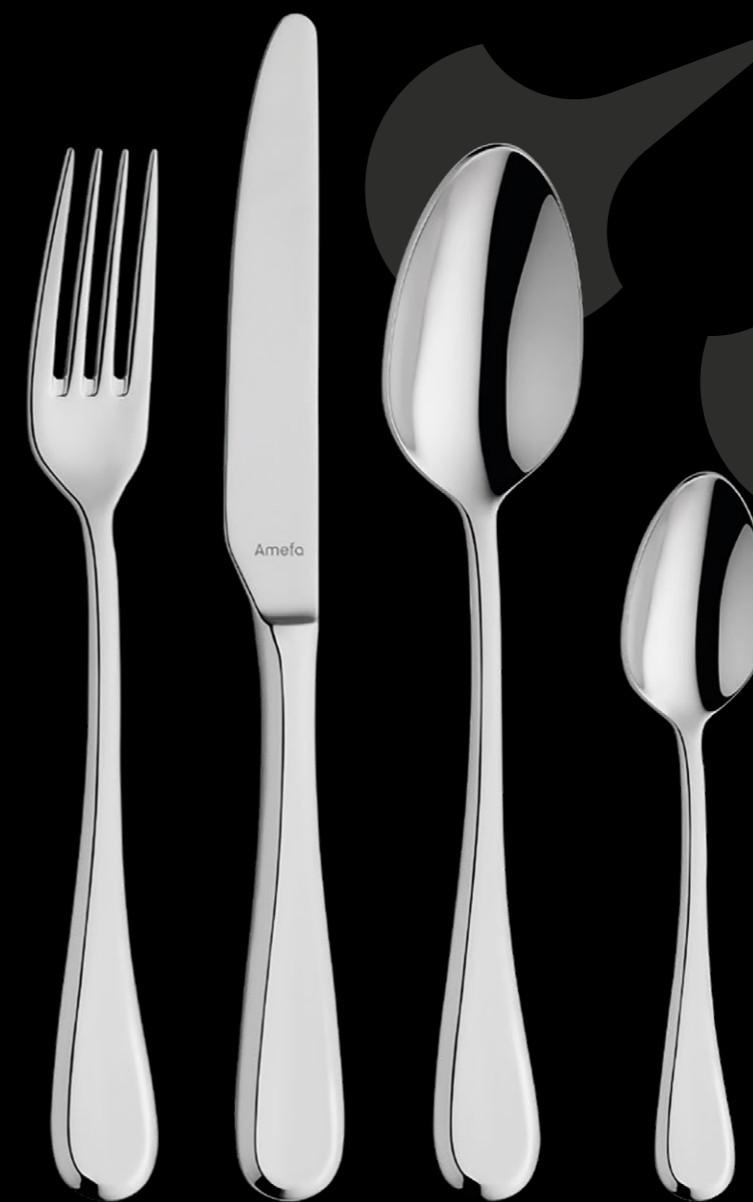

**Kufel do Piwa
MUNICH**
B_417 / 500 ml / 21,20 zł

**Kufel do Piwa
MALT**
B_401 / 500 ml / 29,50 zł

**Kufel do Piwa
HANNOVER**
B_413 / 500 ml / 20,20 zł

Sztućce

NAZWA	KOD TOWARU	DŁUGOŚĆ [mm]	GRUBOŚĆ [mm]	WAGA [g]	OPAK. [szt.]	CENA ZA SZT. [PLN NETTO]
Nóż stołowy	117000B000305	225	8	95	12	13,20 zł
Nóż stekowy na zawieszce	117000B000315	232	9	81	12	13,20 zł
Widelec stołowy	117000B000320	214	4	51	12	13,20 zł
Łyżka stołowa	117000B000325	210	4	62	12	13,20 zł
Nóż do przystawek	117000B000335	205	6,5	56	12	11,90 zł
Widelec do przystawek	117000B000340	194	4	40	12	11,80 zł
Łyżka do przystawek	117000B000345	191	4	46	12	11,80 zł
Łyżeczka do herbaty	117000B000375	139	3,5	25	12	6,90 zł
Łyżeczka do kawy	117000B000380	115	2,8	15	12	6,20 zł
Widelczyk do ciasta	117000B000390	148	3,5	26	12	6,90 zł
Łyżeczka do kawy latte	117000B000400	181	3,5	28	12	9,70 zł
Nóż do ryb	117000B000410	207	4	45	12	12,90 zł
Widelec do ryb	117000B000415	199	4	43	12	12,90 zł
Łyżka wazowa	117000B000425	307	4	173	6	42,90 zł
Czerpak do sosu	117000B000430	192	4	69	6	32,60 zł
Widelec do sałatek	117000B000445	225	4	71	6	20,90 zł
Łyżka do sałatek	117000B000450	225	4	75	6	20,90 zł
Łopatką do ciasta	117000B000455	257	4	84	6	21,10 zł
Nóż do masła	117000B000470	160	4	23	12	9,50 zł

Sztućce

NAZWA	KOD TOWARU	DŁUGOŚĆ [mm]	GRUBOŚĆ [mm]	WAGA [g]	OPAK. [szt.]	CENA ZA SZT. [PLN NETTO]
Nóż stołowy	805000B000305	235	8,0	107	12	13,90 zł
Widelec stołowy	805000B000320	207	3,0	52	12	11,90 zł
Łyżka stołowa	805000B000325	207	3,0	67	12	11,90 zł
Łyżeczka do herbaty	805000B000375	144	2,5	27	12	6,90 zł
Łyżeczka do kawy	805000B000380	117	2,0	15	12	6,30 zł
Widelczyk do ciasta	805000B000390	144	2,5	23	12	6,90 zł